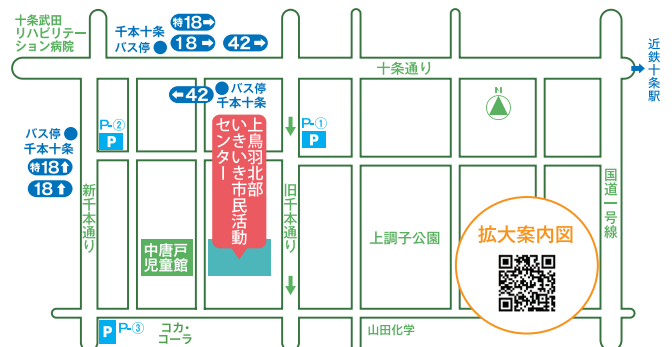

たまごパックでエコ工作

どんぐり大脱出!ゲーム

障害物をのりこえ

たまごパックの迷路を

ぬけてゴールをめざせ！

主催 上鳥羽北部いきいき市民活動センター
協力 ・公益財団法人 京都市環境保全活動推進協会
(京エコロジーセンター(京都市)指定管理者)
・認定NPO法人 きょうとグリーンファンド

お問合せ

京都市上鳥羽北部いきいき市民活動センター
(上鳥羽エコまちくらぶ)

京都市南区上鳥羽南唐戸町 62-2

TEL 075-691-9098 FAX 075-662-0910

開館時間 10:00～21:00(日曜日17:00まで) 火曜日休館

Mail : info@ktb-ikisen.jp

ktb-ikisen.jp

この印刷物が不要になれば
「雑がみ」として古紙回収等へ！

京都市は持続可能な開発目標(SDGs)を支援しています。