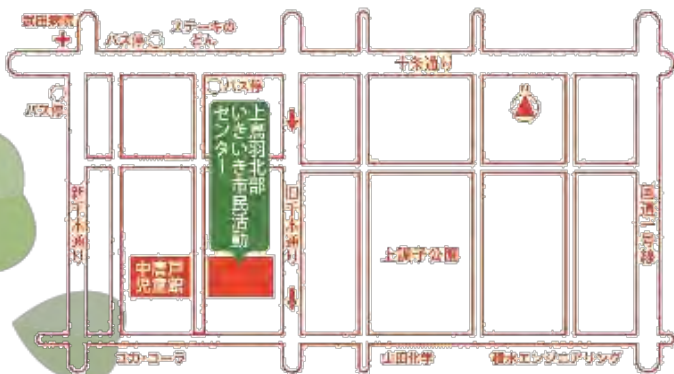

リモート de おひさまカフェ

日時：毎月第2日曜日
午後2時～3時 【参加費無料】
場所：上鳥羽北部いきいき市民活動センター
及びZoomを利用してそれぞれの場所から

Zoomを通して新しい世界を広げ、
たのしい仲間とつながりましょう♡

月に一度リモートで、サークル活動の様子を紹介したり、コンサート配信、おしゃべり会などなど・・・
交流会を行っています！
どなたでも自由に参加可能です。
オンライン開催なので遠距離の方でもOK。
こんなこと聞いてみたい！やってみてみたい！
いろんなアイデアも募集しています😊

☆参加希望の方はお問い合わせください。
ZoomのID・PWをお知らせします。
☆毎月のテーマは事前にお知らせいたします。

- ★Wi-Fi環境がない方、スマホ・パソコンをお持ちでない方は、センターから参加可能です。（来場者数により人数制限がございます）
- ★Zoomアプリ（無料）のダウンロードや使用方法などお手伝いいたします。お問い合わせください。

※御来場の際は手指の消毒・マスクの着用・検温等、感染対策に御協力ください。
※新型コロナウイルス感染症の状況により、中止又は内容が変更になる場合がありますので、あらかじめ御了承ください。

断ち切ろう、コロナ差別。あなたも、私も、不安は同じ。
思いやりを大切に、みんなで乗り越えましょう。

※この印刷物が不要になれば「雑がみ」として古紙回収等へ！

お問合せ：上鳥羽北部いきいき市民活動センター

〒601-8107 京都市南区上鳥羽南唐戸町 62-2

電話：075-691-9098 FAX：075-662-0910

facebook

E-mail：kamitobahokubu@inetsbb.com